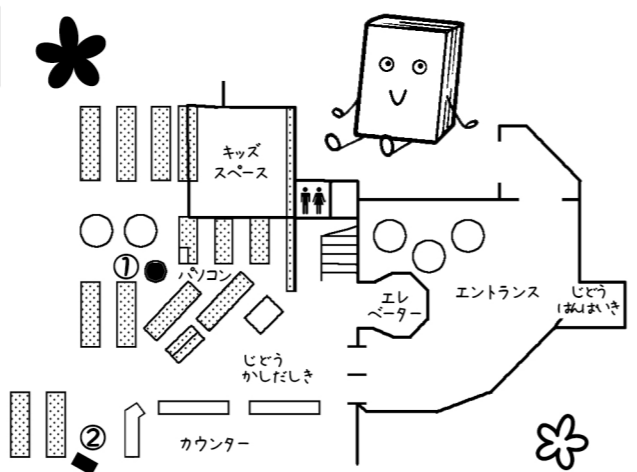

② どくしゅう
1・2・3年生(ねんせい)におすすめの本(ほん)
新(しん)1・2・3年生(ねんせい)におすすめの本(ほん)リスト(リスト)を作(つく)りました。新(あたら)しい本(ほん)、ロングセラー(ろんぐせらー)の本(ほん)など
いろいろ(いろいろ)な本(ほん)に出(で)合(あ)いますよ。ぜひ(ぜひ)参考(さんこう)にしてくださ(くだ)さい。