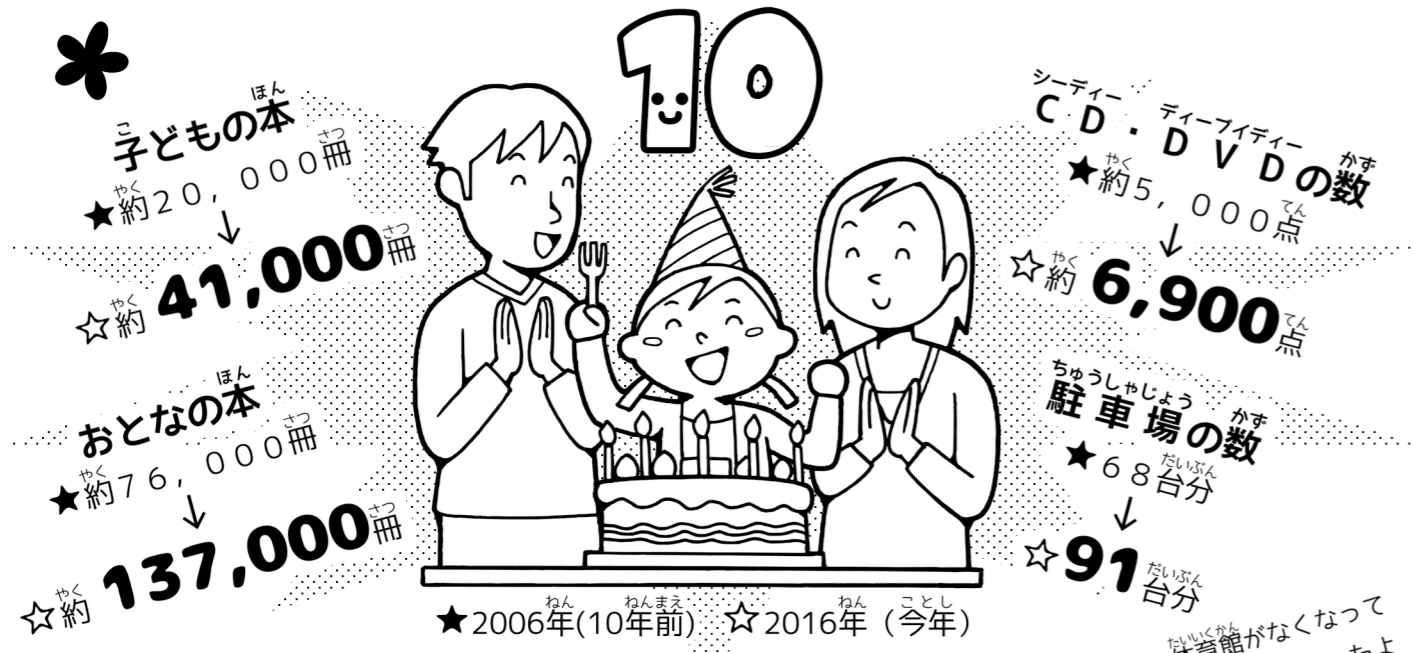

日	月	火	水	木	金	土
1 お話会	2	3 パ&検	4 パ&検	5 パ&検	6 検定	7 検定
8 検定	9	10	11	12	13	14 お話会
15	16	17	18 お休み	19	20	21 えいが
22	23	24	25	26	27	28 お話会
29 お話隊	30	31	★			

かいかん きねんび
開館記念日!

としょかんまつり
2016/4/16-2016/5/8

- としょかんバッグをつくろう! 5/3(火)~5/5(木) 14:00~16:00
ハンコやペンで、自分だけのバッグを作ろう!! 1日につき20名限定です。
- おはなしハカセけんてい 5/3(火)~5/8(日)
「えほん」と「よみもの」のクイズだよ。君はいくつわかるかな??

いたこしりつとしょかん
潮来市立図書館・こどもだより「スマイル」です。
2006年5月27日(土)に潮来市立図書館は開館しました。2016年の今年(ねん)は開館10周年(しゅうねん)の記念
の年(とし)です。開館(かいかん)から10年(ねん)経過(けいこ)した図書館(としょかん)ですが、10年前(ねんまえ)とどのくらい(いかに)変わった(か)でしょうか。

ほか 他にも変わったところはあるでしょうか? 探(さが)してみてください。
開館時間(かいかんじかん)、休館日(きゅうかんび)など...いっぱいあるよ!