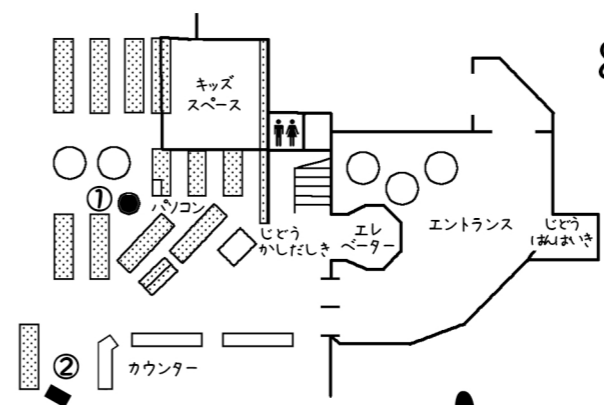

② 読売KODOMO新聞「本屋さんイチオシの100冊」

「本屋さんイチオシ」とは読売KODOMO新聞で紹介している人気コーナー名です。そこで紹介された本を集めました。低学年、中学年、高学年別になっているので、自分にぴったりの本が探しやすいです!