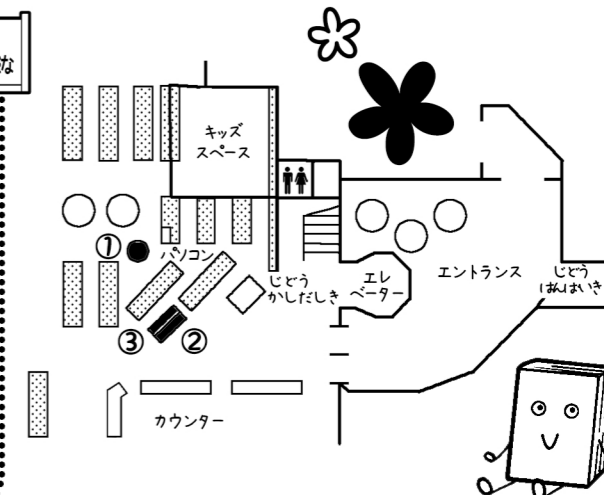

② 子どもも大人も楽しめる図鑑

あんな有名な人がこんなことをしていたの? と笑えるものから、
あんな動物がこんなすごいことができるの? と驚くものまで、
見ているだけで楽しめる図鑑をたくさん集めました。
どんな図鑑があるのか、ぜひ来てみてください。

③ 科学道100冊ジュニア

理化学研究所と編集工学研究所が、科学の入り口となる100冊をご紹介します!
本を通して科学者たちの見方、生きかた、考え方を知り、科学の面白さを
感じることができます。科学が身近な存在になります!

4月のよてい

開館時間
9:30-19:00

- おはなし会 14:00~ おはなしのへや
  4/5 (日) どうぶつえんのおはなし
  4/11 (土) けんかのおはなし
  4/25 (土) さかなのおはなし
- こどもえいが会 13:30~ しょうかく室
  4/19 (日) 「おじゃる丸スペシャル
  さらばまったりの日々よ」
- おはなし会かくだいばん
  4/26 (日) 14:00~ おはなしのへや
  楽しいおはなしがもりだくさんの1時間!
- ★としよかんバッグ作り
  4/29 (水・祝) おはなしのへや
  ペンやハンコで、バッグにお絵かき!

日	月	火	水	木	金	土
			1	2	3	4
5 お話会	6	7	8	9	10	11 お話会
12	13	14	15 お休み	16	17	18
19 映画	20	21	22	23	24	25 お話会
26 かく犬	27	28	29 バッグ	30		

4/19 (日) ~ 5/10 (日) は
としよかんまつり!!

~ ★のマークのイベントは、事前の申し込みが必要です。詳しくは、図書館においてあるチラシを見てくださいね!! ~