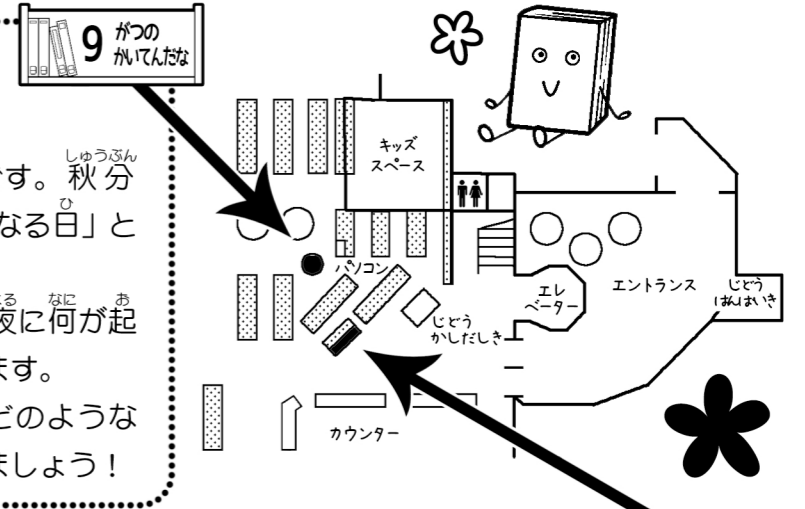

② おうちで絵を書いてね!

③ 図書館のスタッフが、バッジに加工するよ!
10月11日(日)・12日(月)・17日(土)・18日(日)・25日(日)・30日(金)
↑この中で都合のよい日の10時～16時に、図書館に来てください。

としよがん
図書館ニュース

がっ にち がつな の か きゅうかん
9月28日(月)～10月7日(水)は休館します。

がっ にち がつな の か
9月28日から10月7日までは、
ぞうしよてんけん やす 蔵書点検のため図書館はお休みです。
やす はい まえ か ほん
お休みに入る前に借りる本は、
かしだしきげん なが
貸出期限がいつもより長くなります。
じかん
時間をかけてゆっくり読みたい
ちやうらん
長編ものを借りるチャンスです!!

とくしゅう しょうかい
特集だなの紹介

よぞら した
夜空の下で

(よるのお話)
ことし がつ にち しゅうぶん ひ
今年の9月22日は秋分の日です。秋分の日、「昼と夜の長さが同じになる日」といわれています。
みなさんは、夜はねているので夜に何が起きていのか分からないと思います。
しゅうぶん ひ がつ よる
秋分の日がある9月は、夜がどのような世界なのか絵本の中で調べてみましょう!

あな なか
穴の中からこんにちは!