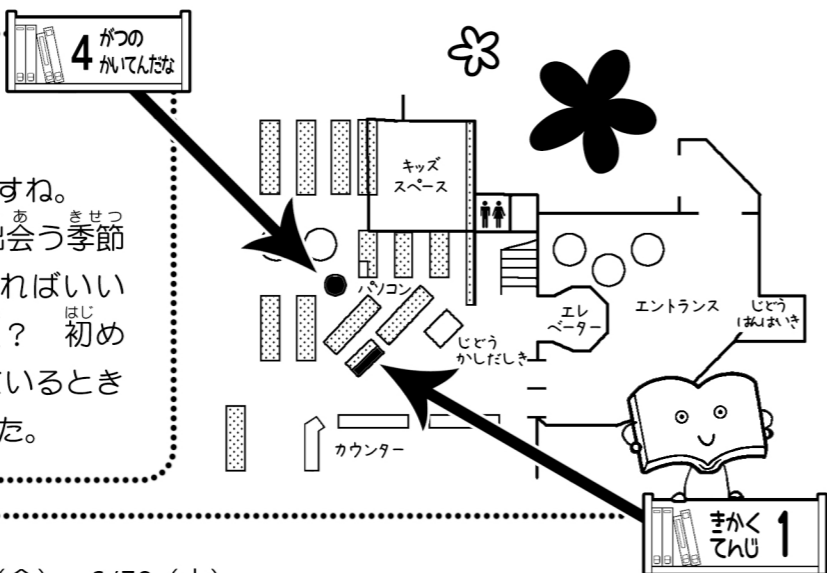

た 食べたくなる本

4/1 (金) ~ 6/30 (木)

おいしそうな絵や写真を見ていると、なんだかおなかがすいてきてしまいますよね。

ぶんしょう 文章だけなのに、想像でおいしそうなものが見えてくる本もあります。

そんな読むだけ、見るだけで、「おいしそう!」「食べたい!」と思える本を集めました。

がつ
4月のよてい

閉館時間
9:30-19:00

- ・おはなし会 14:00~ おはなしのへや
- 4/3 (日) いちごのおはなし
- 4/9 (土) はなのおはなし