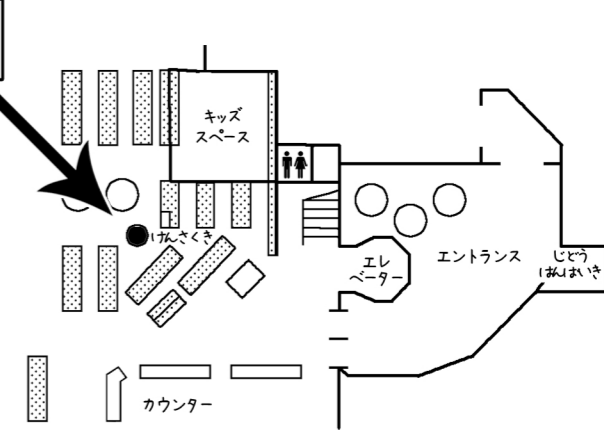

2月のよてい

開館時間 9:30-19:00

- ・おはなし会
  2/4(日) 11:00 チョコレートのおはなし
  2/10(土) 14:00 ゆきのおはなし
  2/24(土) 14:00 おかしのおはなし

- ・ミステリーバッグ
  2/10(土) ~ 2/25(日)
  ミステリーバッグは本の福袋。

- ★本物の甲冑武者から教わる武士道講座
  2/18(日) 14:00~15:00
  サムライの戦いの技術や
  武器の扱い方、武士道について
  甲冑姿の先生がお話します。

- ・JAXA パネル展 2/22(木) ~ 3/19(火)
  有人宇宙開発についてパネルで紹介します。

日	月	火	水	木	金	土
				1	2	3
4 お話し会	5	6	7	8	9	10 お話し会
11	12	13	14	15	16	17
18 武士道	19	20	21 お休み	22	23	24 お話し会
25	26	27	28	29		

~ ★のマークのイベントは、事前の申し込みが必要です。詳しくは、図書館においてあるチラシを見てくださいね!! ~